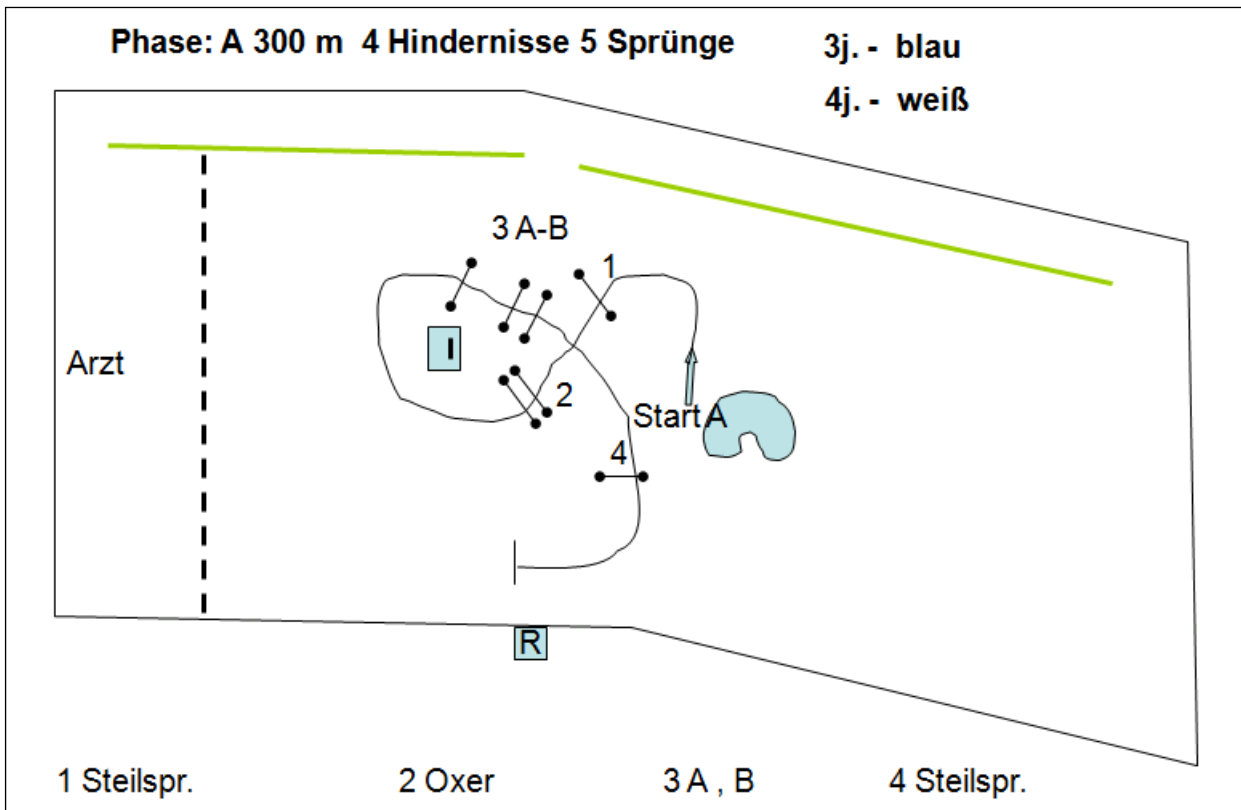

Feldprüfung – Projekt „Nurmi“ – in Valluhn 2014

Phase: B / 2500 m

3j. - 400 m/min blau

4j. - 430 m/min weiß

5j. - 450 m/min weiß