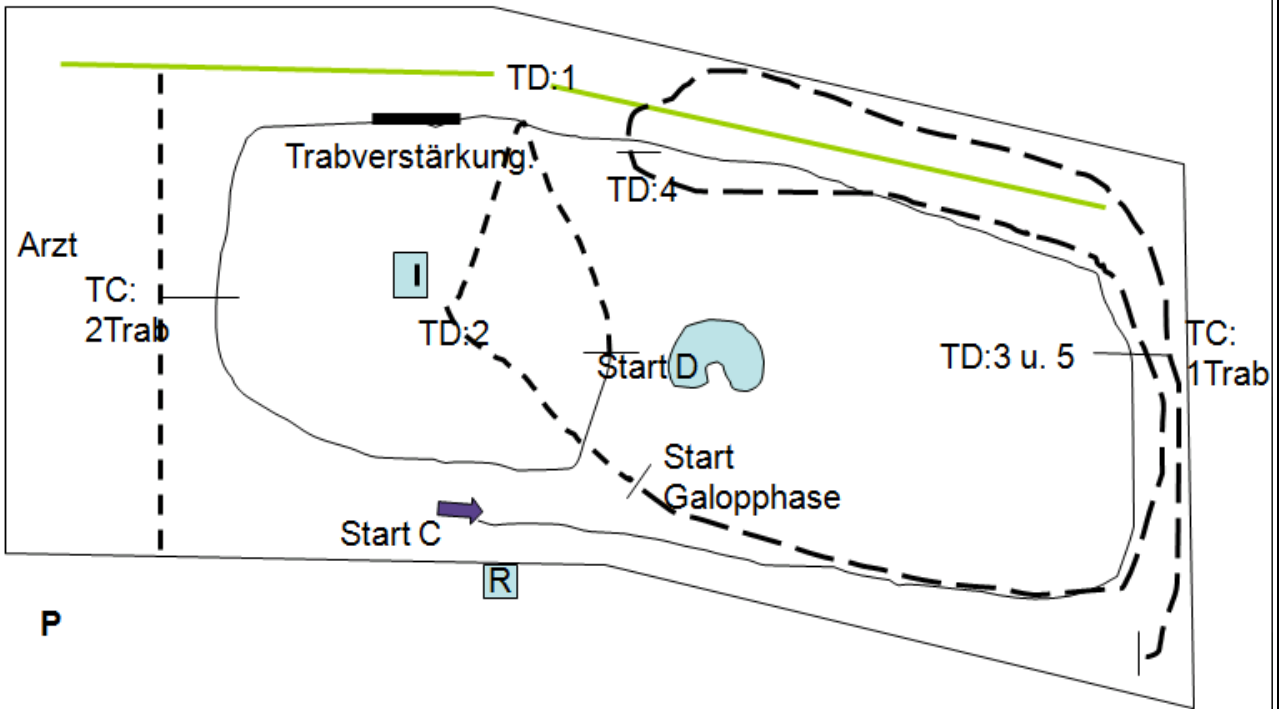

### Feldprüfung – Projekt „Nurmi“ – in Valluhn 2014

**Phase: B / 2500 m**

3j. - 400 m/min blau

4j. - 430 m/min weiß

5j. - 450 m/min weiß

**Phase: C 1000 m Trab- u. D 200 m Schrittstrecke – 700 m Galopp**

**Phase: E 500 m Rennbahn**