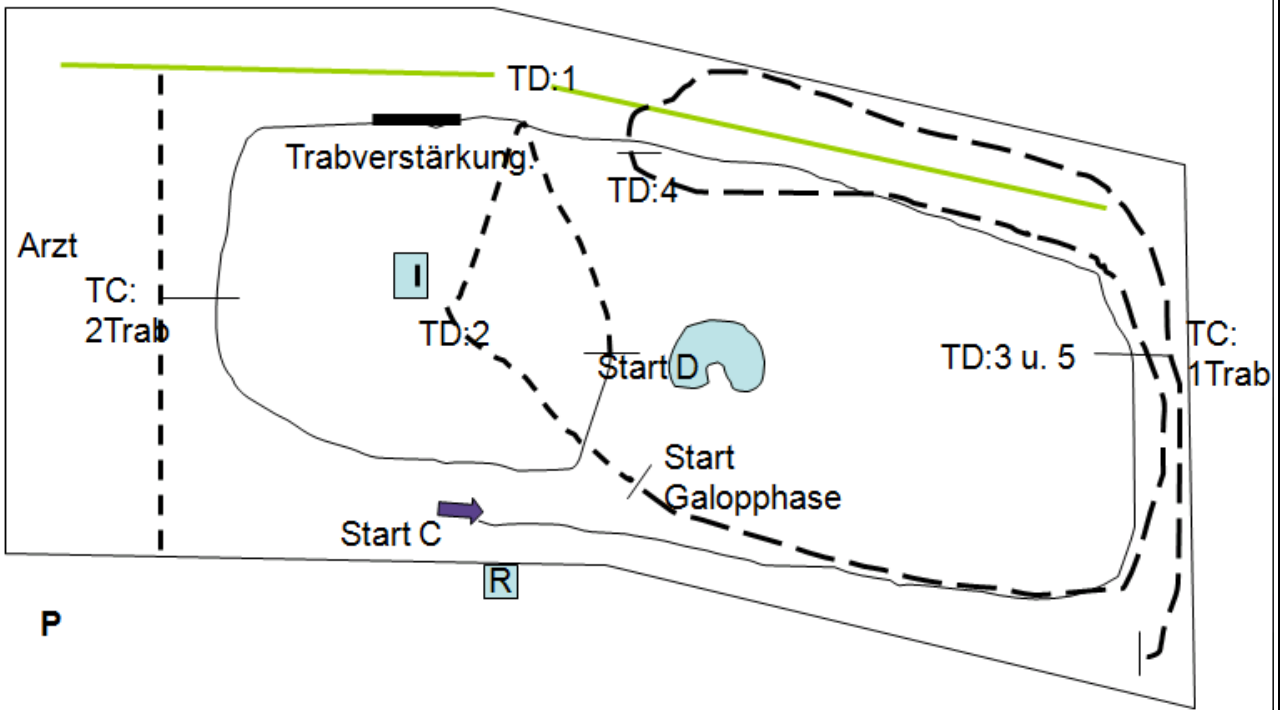

Phase: C 1000 m Trab- u. D 200 m Schrittstrecke – 700 m Galopp